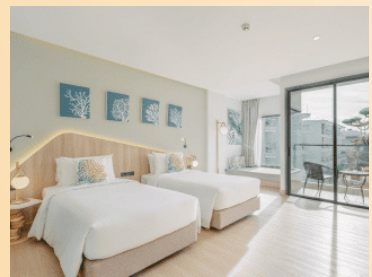

【泰國 | 布吉】

親子水上樂園主題 自由行套票

套票包含

- 香港快運航空
香港至布吉來回經濟客位機票
- 3晚酒店住宿連早餐

\$3,499 起/位

4
天
自由
行
套
票

自由行套票
FIT PACKAGE

4天3晚 | 布吉自由行

布吉一站式水樂園假期! 酒店設施專為親子而設, 細路有得瘋狂放電, 全家人輕輕鬆鬆玩盡泰國夏日熱情, 由朝玩到晚都唔悶, 絕對係性價比最高嘅親子避暑勝地!

適用日期: 即日起至 2026/08/31

產品編號: HKTU03N_IC4A

酒店	房型	價格
Thavorn Palm Beach Resort	Deluxe Terrace Garden Access	HKD 3,499 起/位
	Family Studio with Bunk Bed	HKD 4,699 起/位
小童“2 - 11歲”機票 (不佔床, 不包早餐): HKD 1,699 起/位		

酒店	房型	價格
Phuket Emerald Beach Resort	Family Pool View	HKD 4,199 起/位
	Family Pool Access	HKD 4,899 起/位
小童“2 - 11歲”機票 (不佔床, 不包早餐): HKD 1,699 起/位		

增值服務:

機場接送: 每程 HKD 420 起 (最多6人)

10小時包車服務: 每輛 HKD 1,080 起 (最多9人)