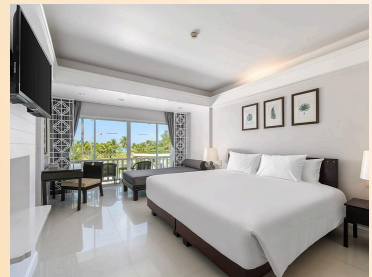

【泰國 | 布吉】

親子水上樂園主題 自由行套票

套票包含

- 香港快運航空
香港至布吉來回經濟客位機票
- 3晚酒店住宿連早餐

\$3,499 起/位

4
天
自由
行
套
票

自由行套票
FIT PACKAGE

4天3晚 | 布吉自由行

布吉一站式水樂園假期! 酒店設施專為親子而設, 細路有得瘋狂放電, 全家人輕輕鬆鬆玩盡泰國夏日熱情, 由朝玩到晚都唔悶, 絕對係性價比最高嘅親子避暑勝地!

適用日期: 即日起至 2026/08/31

產品編號: HKTU03N_IC4A

酒店	房型	價格
Thavorn Palm Beach Resort	Deluxe Terrace Garden Access	HKD 3,499 起/位
	Family Studio with Bunk Bed	HKD 4,699 起/位
小童“2 - 11歲”機票 (不佔床, 不包早餐): HKD 1,699 起/位		

酒店	房型	價格
Phuket Emerald Beach Resort	Family Pool View	HKD 4,199 起/位
	Family Pool Access	HKD 4,899 起/位
小童“2 - 11歲”機票 (不佔床, 不包早餐): HKD 1,699 起/位		

增值服務:

機場接送: 每程 HKD 420 起 (最多6人)

10小時包車服務: 每輛 HKD 1,080 起 (最多9人)