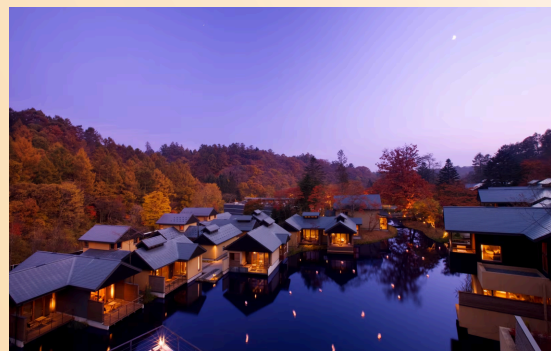

公務員旅遊獎勵計劃

【日本 | 東京 輕井澤】

6日5晚 溫泉購物之旅 自由行套票

國泰航空 香港至東京來回經濟客位

2晚輕井澤酒店住宿 + 3晚東京酒店住宿

全程點對點接送

(成田機場 | 輕井澤酒店 | 東京酒店)

酒店	晚數	房型	價格
Hoshinoya Karuizawa	2晚	Yamaroji (Mountain view)	HK\$18,999 起/位
Hyatt Regency Tokyo	3晚	Standard	

Hoshinoya Karuizawa

是輕井澤頂級奢華度假村。它隱身於森林山谷，將溪流、瀑布與傳統日式木屋完美融合。這裡提供頂級天然溫泉與精緻在地料理，讓旅客在遠離喧囂的寧靜氛圍中，享受與自然和諧共生的極致放鬆體驗。

條款及細則：

- 套票銷售至2027年03月24日止，必須最少2位成人同行，並以每位套票價錢港幣(HK\$) 計算
- 套票適用於即日起至2027年03月31日，並至少於出發前七日預訂
- 機位訂位狀況需視乎報名當天為準，而個別出發日子出發亦有所不同，詳情可向旅遊顧問查詢
- 訂位狀況需視乎報名當天為準，而個別出發日子出發亦有所不同，詳情可向旅遊顧問查詢
- 套票不包括香港機場保安稅、各地機場稅及航空公司燃油附加費等費用，詳情可向旅遊顧問查詢
- 套票包括1件23KG免費托運行李
- 以上價格以最低價格計算，而所有價格會因貨幣匯率及供應情況而有所變動，如費用有所更改，恕不另行通知
- 最終價格以報名時為準，產品一經確認，不得退改