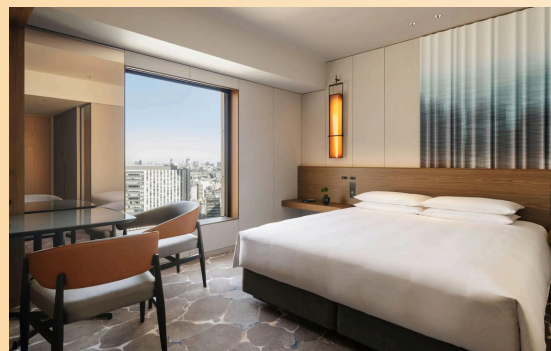

公務員旅遊獎勵計劃

【日本 | 東京 輕井澤】

6日5晚 溫泉購物之旅 自由行套票

國泰航空 香港至東京來回經濟客位

2晚輕井澤酒店住宿 + 3晚東京酒店住宿

全程點對點接送

(成田機場 | 輕井澤酒店 | 東京酒店)

酒店	晚數	房型	價格
Hoshinoya Karuizawa	2晚	Yamaroji (Mountain view)	HK\$18,999 起/位
Hyatt Regency Tokyo	3晚	Standard	

Hoshinoya Karuizawa

是輕井澤頂級奢華度假村。它隱身於森林山谷，將溪流、瀑布與傳統日式木屋完美融合。這裡提供頂級天然溫泉與精緻在地料理，讓旅客在遠離喧囂的寧靜氛圍中，享受與自然和諧共生的極致放鬆體驗。

條款及細則：

- 套票銷售至2027年03月24日止，必須最少2位成人同行，並以每位套票價錢港幣(HK\$) 計算
- 套票適用於即日起至2027年03月31日，並至少於出發前七日預訂
- 機位訂位狀況需視乎報名當天為準，而個別出發日子出發亦有所不同，詳情可向旅遊顧問查詢
- 訂位狀況需視乎報名當天為準，而個別出發日子出發亦有所不同，詳情可向旅遊顧問查詢
- 套票不包括香港機場保安稅、各地機場稅及航空公司燃油附加費等費用，詳情可向旅遊顧問查詢
- 套票包括1件23KG免費托運行李
- 以上價格以最低價格計算，而所有價格會因貨幣匯率及供應情況而有所變動，如費用有所更改，恕不另行通知
- 最終價格以報名時為準，產品一經確認，不得退改